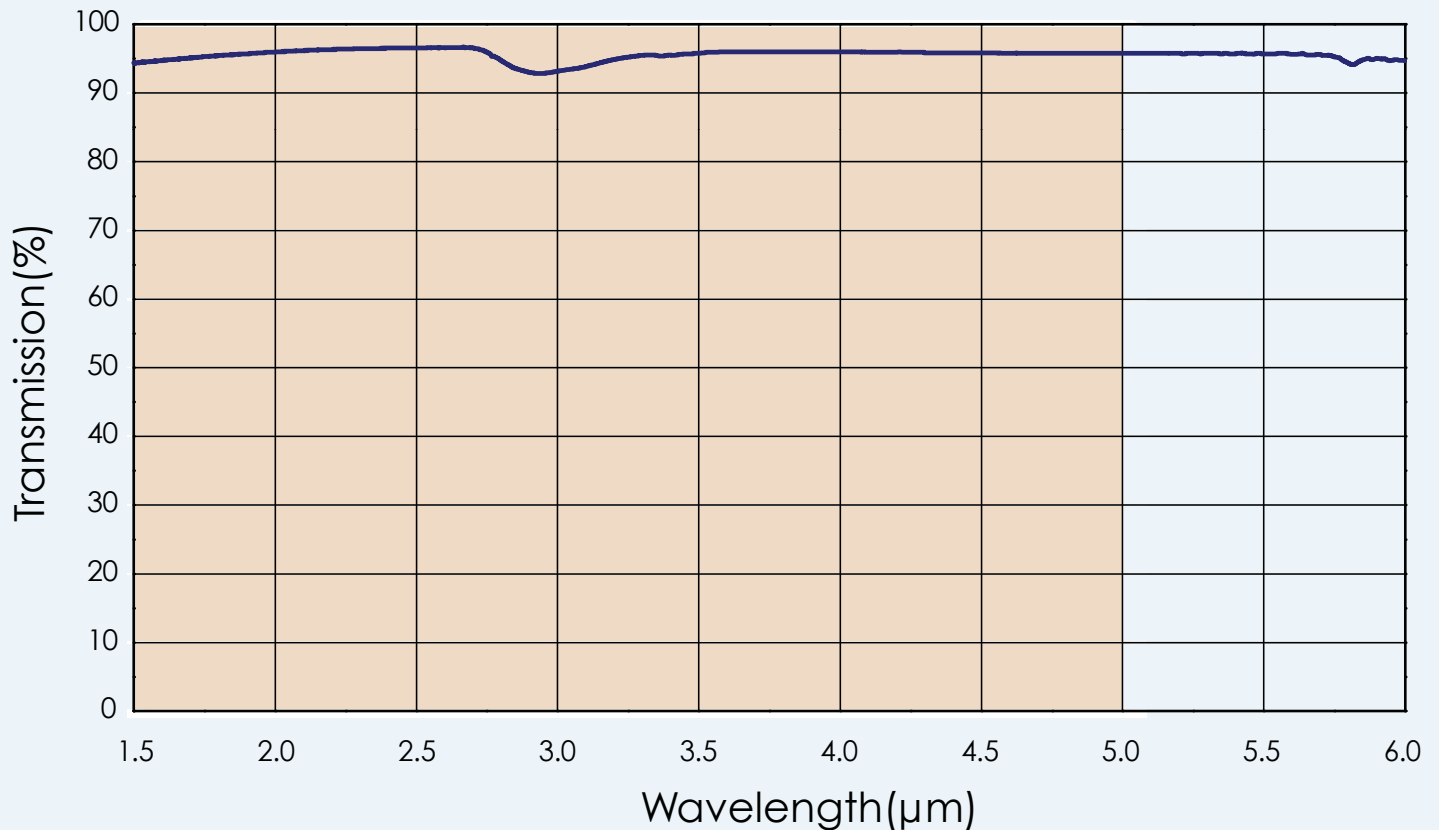

# CaF2 BBAR 1.5-5.0

Part Number: BBAR-CaF2-1.5-5.0

Wavelength ( $\mu\text{m}$ )	1.5-3.0
Transmission Avg	>95%

For Reference Only

**ISP Optics Corp:**  
2603 Challenger Tech Court, Suite 100  
Orlando, FL 32826  
Tel: +800-909-4207  
[www.ispoptics.com](http://www.ispoptics.com)