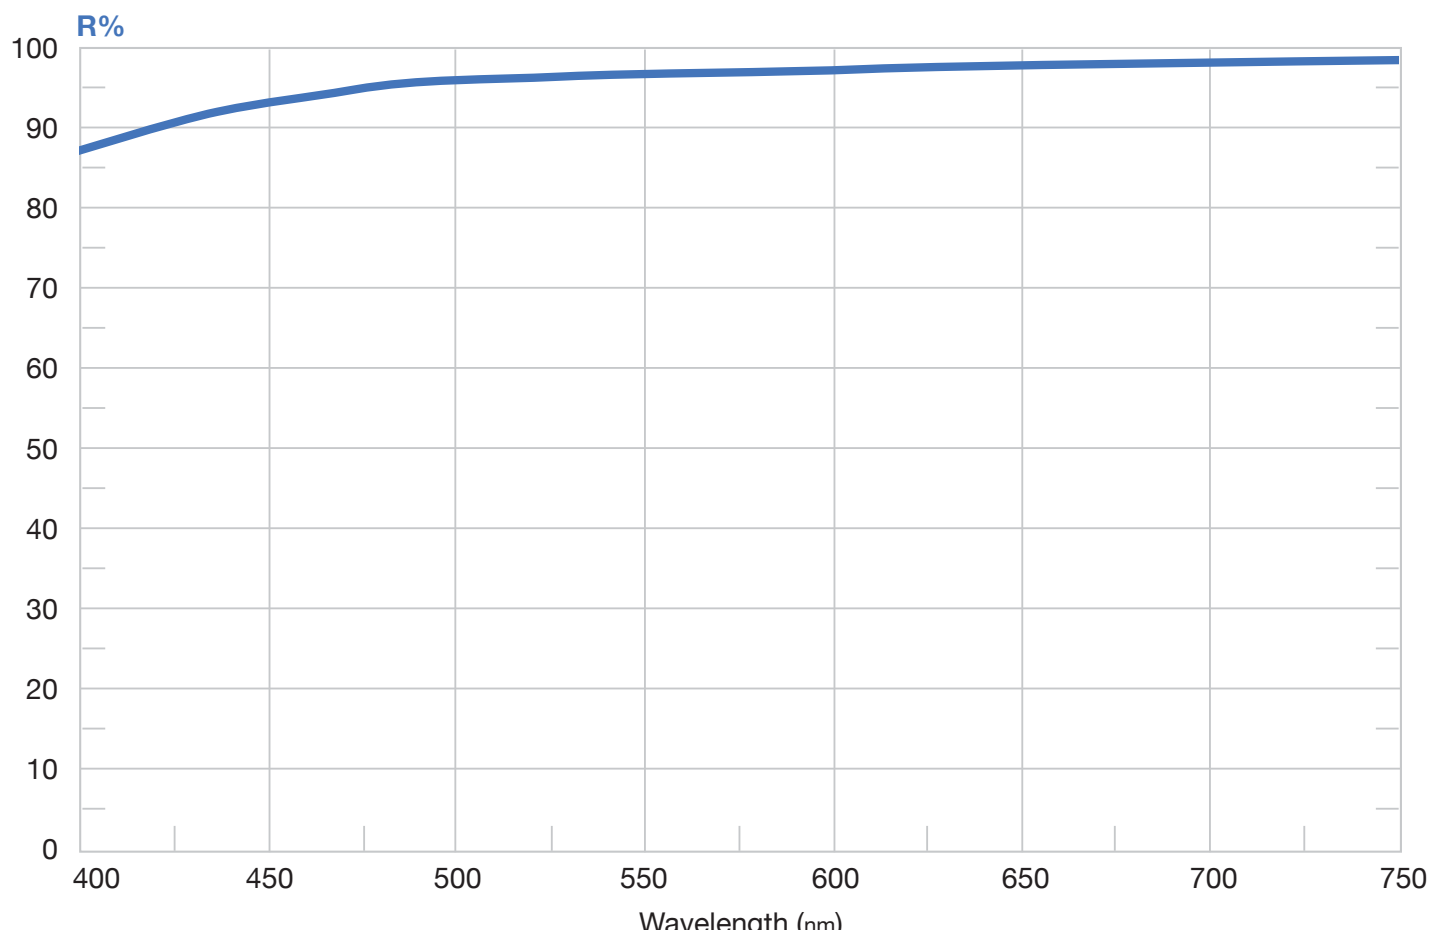

Rear Surface Silver Mirror

Part Number: RS-AG-M

For Reference Only

ISP Optics Corp:
2603 Challenger Tech Court, Suite 100
Orlando, FL 32826
Tel: +800-909-4207
www.ispoptics.com

ISP Optics Latvia:
24a Ganību Dambis, korp 13
Rīga, LV-1005, Latvia
T: +371 67 323 779
sales@ispoptics.eu